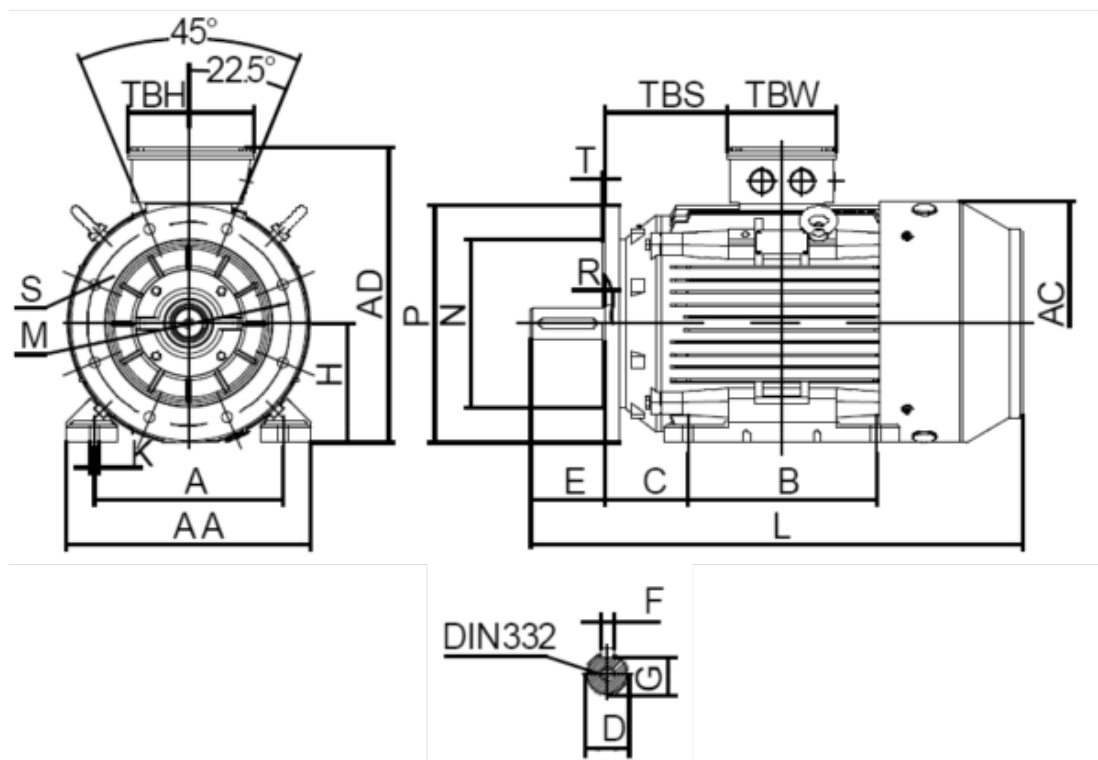

Varenummer: 250311000427  
 Beskrivelse: Kleedrive T3C 315S-4 110.0KW 1400 o/min  
 3x400/690V 50HZ IP55 B35 Eff=95,4%

## Mål

A = 508	F = 22	TBW = 290
AA = 628	G = 71	
AC = Ø680	H = 315	
AD = 825	HD = 510	
B = 406	K = Ø28	
C = 216	L = 1235	
D = Ø80	TBH = 350	
E = 170	TBS = 200	